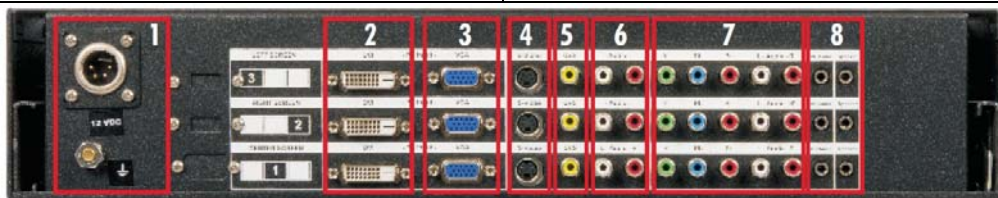

주:

- 1. LCD 모니터 Drawer 사진은 이해를 돕기 위한 것입니다.
- 2. 랙 깊이 장착 옵션 추가는 요청에 의하여 가능

MECHANICAL LAYOUT

TMM3500 최소로 확장하여 닫혀 있는 모습

TMM3500 최대로 확장하여 열려 있는 모습

전면에서 보기 - 집어 넣은 모습

전면에서 보기 - 닫혀 있는 모습

TMM3500 Input Connectors