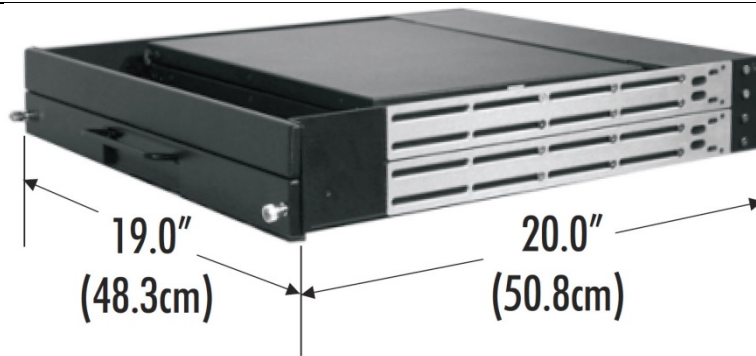

케이블 관리 지침과 튼튼한 회전력(Torque) 경첩으로 제작된 사전에 통합된 견고한 마찰 슬라이드는 최대로 60파운드(27.24 kg)까지 지지

치수

19인치/48.3cm (폭) x 3.5인치/8.89cm (높이) x 20인치/50.8cm (깊이), 랙 2 깊이가 20인치~28인치(50.8 cm - 71.12cm) 장착용으로 설계

순 중량

48 파운드(21.79 Kg)

주:

- 1. LCD 모니터 Drawer 사진은 이해를 돕기 위한 것입니다.
- 2. 랙 깊이 장착 옵션 추가는 요청에 의하여 가능

MECHANICAL LAYOUT

TMM3500 최소로 확장하여 닫혀 있는 모습

TMM3500 최대로 확장하여 열려 있는 모습

전면에서 보기 - 집어 넣은 모습

전면에서 보기 - 닫혀 있는 모습

TMM3500 Input Connectors